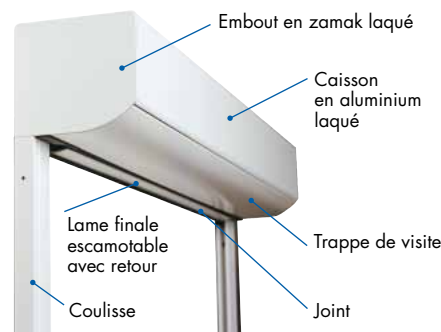

L'ACCÈS AU XXL

Décliné dans une lame spécifique d'épaisseur 13 mm et un caisson en aluminium extrudé, 2 à 3 fois plus épais qu'un caisson standard, le volet roulant DESIGN supporte les grandes largeurs, jusqu'à 4 mètres en Mono, et même 5 mètres en Tradi.

DES POINTS DE DÉTAIL ... QUI CHANGENT TOUT !

Flasque en acier

Flasque

En acier, avec revêtement anti-corrosion

Caisson aluminium et lame finale escamotable

La lame finale de même design que le caisson et les coulisses s'escamote dans ce dernier pour en masquer l'ouverture et pour un gain de clair de jour.

Lame

Ajourage pour dosage de la lumière

Embout anti-bruit

Sertissage

Crochet escamotable pour augmenter les performances de tenue au vent

Lame

3 lames au choix : la plus petite, pour enrouler des grandes hauteurs de tablier dans un petit caisson, la plus grande pour couvrir des largeurs de baie importantes, ou la lame intermédiaire, qui offre le meilleur compromis enroulement-dimensions.

Toile

Coulisse double

Lame finale moustiquaire

Joint brosse

Moustiquaire

Intégrée dans le caisson, notre moustiquaire située entre le volet et la menuiserie, se manipule très facilement par tirage direct d'un cordon mobile monté sur la lame finale.