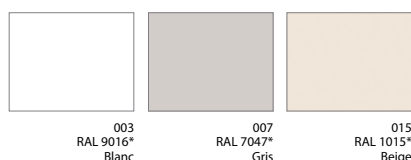

* Codes RAL approximations - (1) A partir du 1^{er} janvier 2017

Un simulateur pour choisir sa couleur

Quelle couleur choisir ?
Avec le **simulateur de couleur**, vous choisissez simplement et rapidement la couleur qui convient à la construction ou à la rénovation de votre projet. Donnez libre cours à votre imagination. Chargez une photo de votre maison ou utilisez l'une des photos standards pour obtenir une simulation réaliste de la couleur de vos prochaines fenêtres et portes.

Flashez ce QRcode
pour accéder à notre site
Internet depuis votre
smartphone

Finition teintée dans la masse : 3 teintes

Une gamme de coloris sobres et intemporels, lisses au toucher.
Les pigments de couleur sont ajoutés à la matière de base.