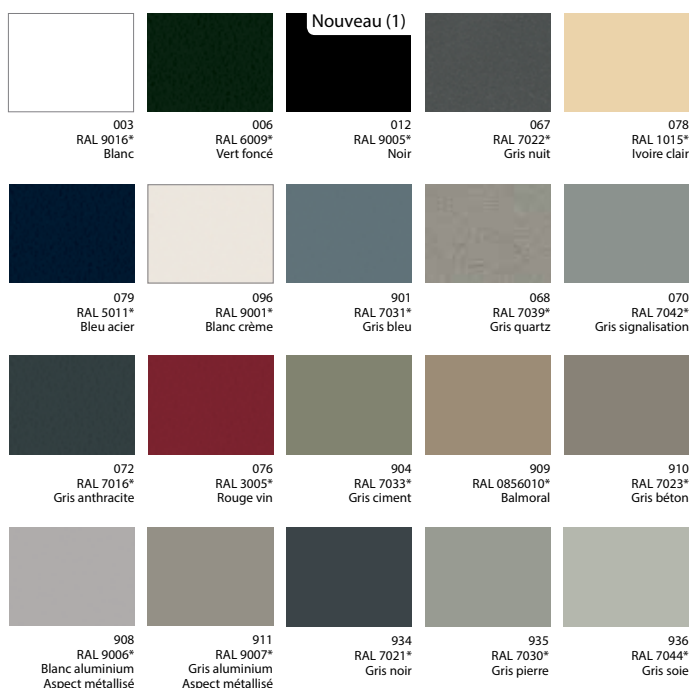

Une palette de **73** finitions couleurs,
toutes **sous avis technique** et **garanties 10 ans**.

Finition thermolaquée décoroc : 20 couleurs

**FINITION
UNIQUE**

Procédé exclusif de revêtement breveté par Deceuninck, donnant aux profilés un aspect satiné et une texture grenue. Ce revêtement présente une excellente résistance aux rayures et une haute stabilité chromatique.

* Codes RAL approximations - (1) A partir du 1er janvier 2017