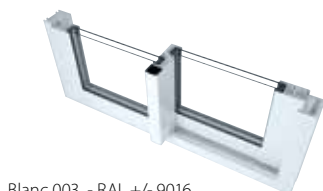

Finition teintée dans la masse : 3 teintes

Une gamme de coloris sobres et intemporels, lisses au toucher.
Les pigments de couleur sont ajoutés à la matière de base.