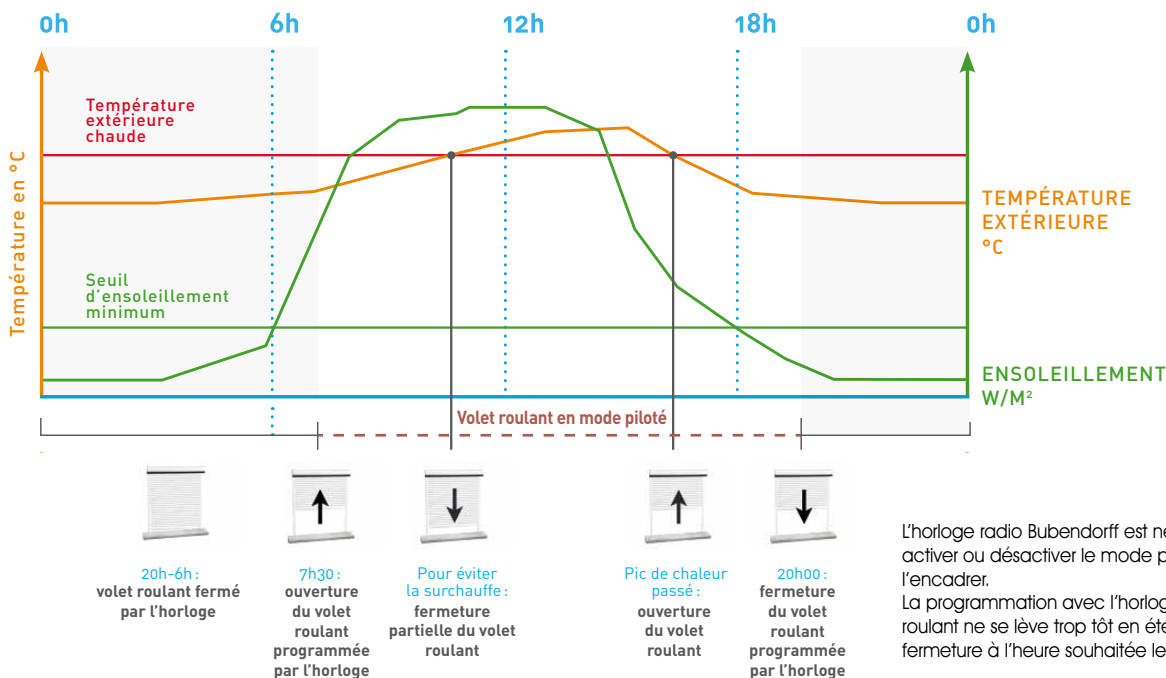

NOUVEAUTÉ

ID2 AUTONOME OPTION MOTEUR PILOTÉ, ET SI VOUS LAISSIEZ LE SOLEIL S'OCCUPER DE VOTRE CONFORT ?

Chaleur, fraîcheur, ombre, lumière... votre bien-être dépend d'un juste équilibre entre votre intérieur et les conditions climatiques à l'extérieur. Ce juste équilibre chaleur / luminosité, c'est la haute technologie de ce volet roulant « intelligent » qui le trouve.

Vous n'avez rien à faire, chaque volet ID2 Autonome s'ouvre et se ferme automatiquement en fonction de son environnement (ensoleillement et température extérieure), gérant ainsi les pics de chaleur en été, ou optimisant les apports solaires en hiver.

EXEMPLE D'UN SCÉNARIO D'ÉTÉ

Le volet descend automatiquement pour éviter la surchauffe, tout en maintenant un espace suffisant pour un apport lumineux naturel.

CARACTÉRISTIQUES TECHNIQUES ID2 AUTONOME

Largeur maximale :	3000 mm (juxtaposable à l'infini)
Hauteur maximale :	2500 mm (2672 mm caisson compris pour Mono)
Caisson :	172 mm
Commandes :	Radio
	Automatismes, commandes groupées et option moteur piloté
Pose :	Mono/Tradi
Teintes :	15 coloris de tablier et d'encadrement
Garantie :	7 ans, pièces, main-d'oeuvre et déplacement