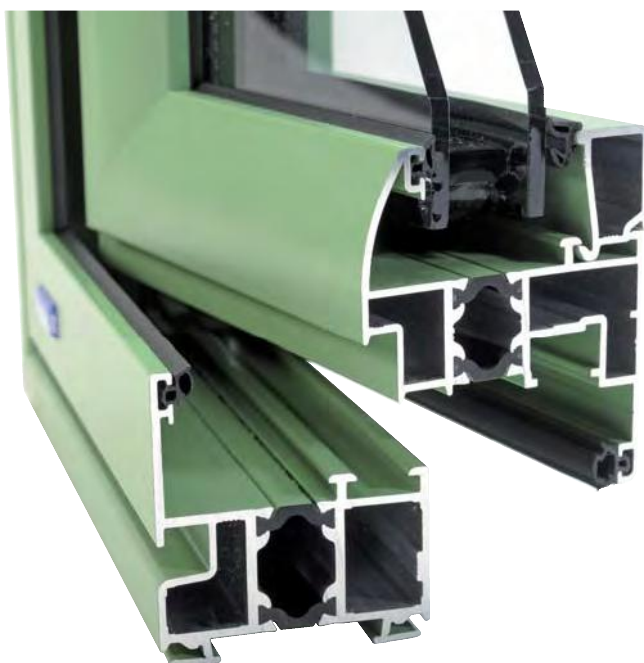

Gamme ouvrant à frappe

CONFORT & INNOVATION

Gamme aluminium contemporaine / **ouvrant à frappe**

Robustesse, isolation, étanchéité, protection...

Notre gamme OVATION répond à ces exigences par l'excellence de ses performances et vous apporte le meilleur confort et la plus grande sécurité.

Le savoir-faire OVATION **autorise toutes les audaces comme les choix plus classiques**, il permet d'inventer une façon vraiment personnelle de s'ouvrir à la lumière tout en se protégeant des intempéries. OVATION allie force, esthétisme et très grand clair de vitrage.

1. Intercalaire et joints noirs pour une discrétion totale.
2. Concept dormant et ouvrant visible 52 mm 3 chambres d'isolation.
3. Assemblage des traverses et des montants par vis inox.
4. Étanchéité des coupes par film silicone autocollant.
5. Double joints à frappe.
6. Ouvrant design arrondi.
7. Pareclose design droit sur traverse horizontale et design arrondi sur les verticales.
8. Drainages cachés.
9. Paumelles à clamer (disponibles en blanc, gris aluminium ou noir).
10. Battement intérieur avec poignée centrée (sur menuiserie deux vantaux).
11. Battement extérieur design arrondi.
12. Nouvelle quincaillerie MULTI MATIC de chez MACO pour une souplesse de fonctionnement optimale.

Crémone à retour d'angle de chez MACO avec gâche de sécurité en partie haute et basse.

Pour une meilleure étanchéité et sécurité... Verrou sur vantail semi fixe (2 vantaux et +)